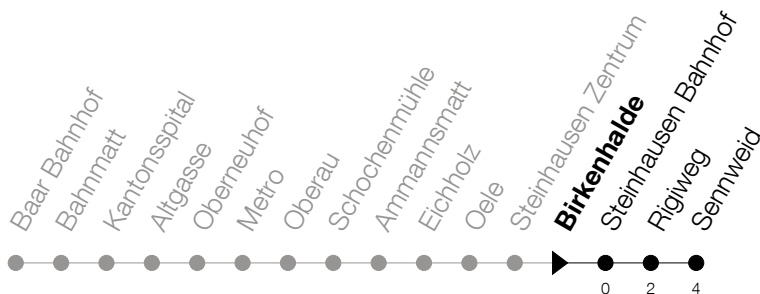

Abfahrtszeiten Haltestelle: **Birkenhalde**

Gültig von 13.12.2020 bis 11.12.2021

h	Montag - Freitag	Samstag	Sonntag
<b>6</b>	02 17 32 47	02 17 47	
<b>7</b>	02 17 32 47	02 17 32 47	
<b>8</b>	02 17 32 47	02 17 32 47	
<b>9</b>	02 17 32 47	02 17 32 47	20 50
<b>10</b>	02 17 32 47	02 17 32 47	20 50
<b>11</b>	02 17 32 47	02 17 32 47	20 50
<b>12</b>	02 17 32 47	02 17 32 47	20 50
<b>13</b>	02 17 32 47	02 17 32 47	20 50
<b>14</b>	02 17 32 47	02 17 32 47	20 50
<b>15</b>	02 17 32 47	02 17 32 47	20 50
<b>16</b>	02 17 32 48	02 17 32 47	20 50
<b>17</b>	03 18 33 48	02 20 50	20 50
<b>18</b>	03 18 33 47	20 50	20 50
<b>19</b>	02 17 32 47	20 50	20 50
<b>20</b>	02 20 50	20 50	20 50
<b>21</b>	20	20	20

Am 25.12./26.12./01.01./02.01./02.04./05.04./13.05./24.05./03.06./01.11./08.12. gilt der Sonntagsfahrplan