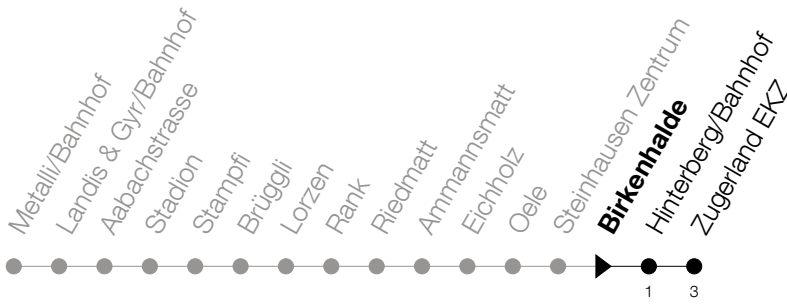

Abfahrtszeiten Haltestelle: **Birkenhalde**

Gültig von 13.12.2020 bis 11.12.2021

h	Montag - Freitag	Samstag	Sonntag
6	48		
7	03 18 33 48		18 ^A 48 ^A
8	03 18 33 48		
9	03		
10			
11			
12			
13			
14			
15			
16	18 33 48		18 ^A 48 ^A
17	03 18 33 48		18 ^A 48 ^A
18	03 18 33 48		18 ^A 48 ^A
19	03		

^A : verkehrt nur am 3. Juni, 1. November und 8. Dezember

Am 25.12./26.12./01.01./02.01./02.04./05.04./13.05./24.05./03.06./01.11./08.12. gilt der Sonntagsfahrplan