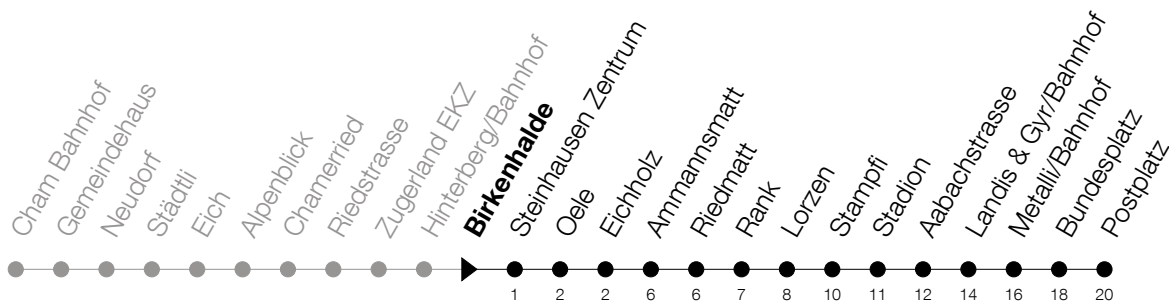

Abfahrtszeiten Haltestelle: **Birkenhalde**

Gültig von 13.12.2020 bis 11.12.2021

h	Montag - Freitag	Samstag	Sonntag
5	30 45	30 45	34 <sup>A</sup>
6	00 15 30 45	00 15 30 45	04 34
7	00 15 30 45	00 15 30 45	04 34
8	00 15 30 45	00 15 30 45	04 36 51 <sub>A</sub>
9	00 15 30 45	00 15 30 45	06 21 <sub>A</sub> 36 51 <sub>A</sub>
10	00 15 30 45	00 15 30 45	06 21 <sub>A</sub> 36 51 <sub>A</sub>
11	00 15 30 45	00 15 30 45	06 21 <sub>A</sub> 36 51 <sub>A</sub>
12	00 15 30 45	00 15 30 45	06 21 <sub>A</sub> 36 51 <sub>A</sub>
13	00 15 30 45	00 15 30 45	06 21 <sub>A</sub> 36 51 <sub>A</sub>
14	00 15 30 45	00 15 30 45	06 21 <sub>A</sub> 36 51 <sub>A</sub>
15	00 15 30 45	00 15 30 45	06 21 <sub>A</sub> 36 51 <sub>A</sub>
16	00 15 30 45	00 15 30 45	06 21 <sub>A</sub> 36 51 <sub>A</sub>
17	00 15 30 45	00 15 30 45	06 21 <sub>A</sub> 36 51 <sub>A</sub>
18	00 15 30 45	00 15 30 45	06 34
19	00 15 30 45	00 15 30 45	04 34
20	00 17 32 47	00 34	04 34
21	02 17 32 47	04 34	04 34
22	02 34	04 34	04 34
23	04 34	04 34	04 34
0	04 34	04 34	04

<sup>A</sup> : verkehrt nur am 3. Juni, 1. November und 8. Dezember**A** : Verkehrt ab Metalli/Bhf weiter als Linie 11 bis Zug, Schönegg

Am 25.12./26.12./01.01./02.01./02.04./05.04./13.05./24.05./03.06./01.11./08.12. gilt der Sonntagsfahrplan