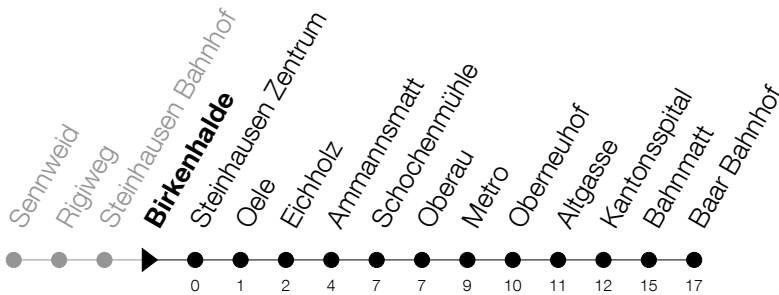

Abfahrtszeiten Haltestelle: **Birkenhalde**

Gültig von 13.12.2020 bis 11.12.2021

h	Montag - Freitag	Samstag	Sonntag
5	39 54	39	
6	09 24 39 54	09 39 54	
7	09 24 39 54	09 24 39 54	
8	09 24 39 54	09 24 39 54	
9	09 24 39 54	09 24 39 54	35
10	09 24 39 54	09 24 39 54	05 35
11	09 24 39 54	09 24 39 54	05 35
12	09 24 39 54	09 24 39 54	05 35
13	09 24 39 54	09 24 39 54	05 35
14	09 24 39 54	09 24 39 54	05 35
15	09 24 39 54	09 24 39 54	05 35
16	09 24 39 51	09 24 39 54	05 35
17	06 21 36 51	09 35	05 35
18	06 21 36 51	05 35	05 35
19	09 24 39 54	05 35	05 35
20	09 35	05 35	05 35
21	05 35	05 35	

Am 25.12./26.12./01.01./02.01./02.04./05.04./13.05./24.05./03.06./01.11./08.12. gilt der Sonntagsfahrplan