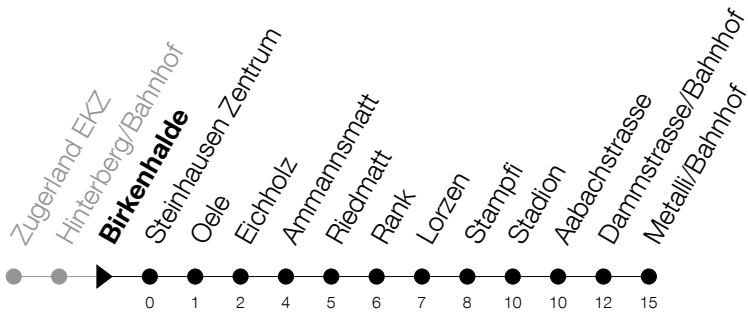

Abfahrtszeiten Haltestelle: **Birkenhalde**

Gültig von 13.12.2020 bis 11.12.2021

h	Montag - Freitag	Samstag	Sonntag
6	26 41 56		41 <sup>Ⓐ</sup>
7	11 26 41 56		11 <sup>Ⓐ</sup> 41 <sup>Ⓐ</sup>
8	11 26 41 56		11 <sup>Ⓐ</sup>
9			
10			
11			
12			
13			
14			
15			
16	11 26 41 56		41 <sup>Ⓐ</sup>
17	11 26 41 56		11 <sup>Ⓐ</sup> 41 <sup>Ⓐ</sup>
18	11 26 41 56		11 <sup>Ⓐ</sup>
19	11		

Ⓐ : verkehrt nur am 3. Juni, 1. November und 8. Dezember

Am 25.12./26.12./01.01./02.01./02.04./05.04./13.05./24.05./03.06./01.11./08.12. gilt der Sonntagsfahrplan