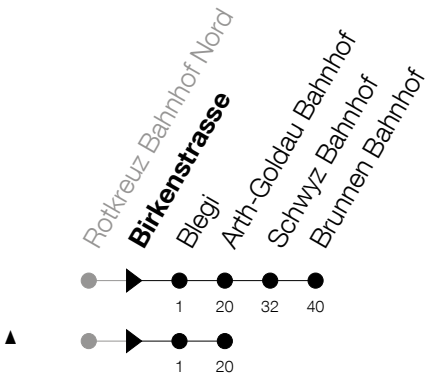

Abfahrtszeiten Haltestelle: **Birkenstrasse**

Gültig von 13.12.2020 bis 11.12.2021

h	Montag - Freitag	Samstag	Sonntag
6	40 <sup>▲</sup>		40 <sup>▲</sup>
7	40 <sup>▲</sup>		40 <sup>▲</sup>
8			
9			
10			
11			
12			
13			
14			
15			
16	40		40 <sup>▲</sup>
17	40		40 <sup>▲</sup>
18	40		40 <sup>▲</sup>

<sup>▲</sup> : verkehrt nur am 3. Juni, 1. November und 8. Dezember

Am 25.12./26.12./01.01./02.01./02.04./05.04./13.05./24.05./03.06./01.11./08.12. gilt der Sonntagsfahrplan