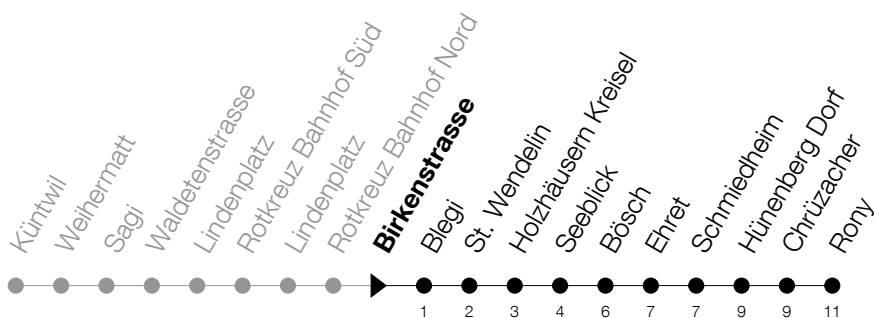

51**Küntwil - Rotkreuz Bhf - Hünenberg Rony**Abfahrtszeiten Haltestelle: **Birkenstrasse**

Gültig von 13.12.2020 bis 11.12.2021

h	Montag - Freitag	Samstag	Sonntag
5	38		
6	07 38	16	
7	07 16 38 55 _A	16	
8	16 23 _A 46	16	
9	16 46	16	
10	16 46	16	
11	16 46	16	
12	16 46	16	
13	16 46	16	
14	16 46	16	
15	16 46	16	
16	16 23 _A 46 53 _A 53	16	
17	16 23 _A 46 53	16	
18	16 46	16	
19	16 46	16	
20	16	16	

A : Verkehrt bis Hünenberg, Bösch und ohne Halt an Hünenberg, Seeblick

Am 25.12./26.12./01.01./02.01./02.04./05.04./13.05./24.05./03.06./01.11./08.12. gilt der Sonntagsfahrplan