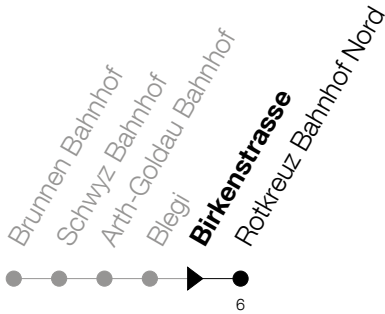

526**(Brunnen Bhf -) Arth-Goldau Bhf - Rotkreuz Bhf**Abfahrtszeiten Haltestelle: **Birkenstrasse**

Gültig von 13.12.2020 bis 11.12.2021

h	Montag - Freitag	Samstag	Sonntag
6	12		12 [Ⓐ]
7	12		12 [Ⓐ]
8	12		12 [Ⓐ]
9			
10			
11			
12			
13			
14			
15			
16			
17	12		12 [Ⓐ]
18	12		12 [Ⓐ]
19	12		12 [Ⓐ]

Ⓐ : verkehrt nur am 3. Juni, 1. November und 8. Dezember

Am 25.12./26.12./01.01./02.01./02.04./05.04./13.05./24.05./03.06./01.11./08.12. gilt der Sonntagsfahrplan