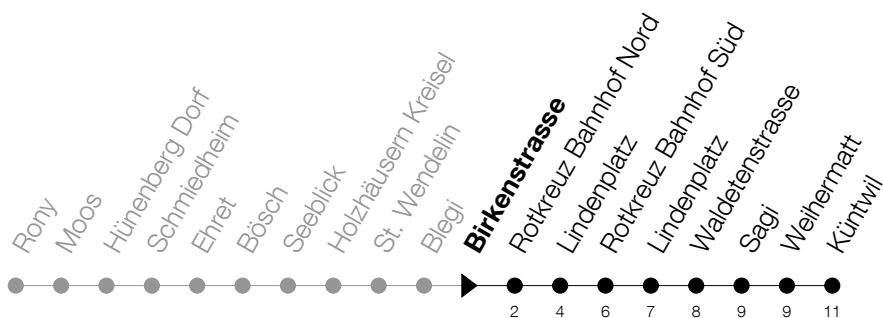

**51**

# Hünenberg Rony - Rotkreuz Bhf - Küntwil

Abfahrtszeiten Haltestelle: **Birkenstrasse**

Gültig von 13.12.2020 bis 11.12.2021

h	Montag - Freitag	Samstag	Sonntag
6	01 <sub>A</sub> 30 <sub>A</sub>	39	
7	01 <sub>A</sub> 30 <sub>A</sub> 41 <sub>A</sub>	39	
8	01 06 <sub>A</sub> 34 <sub>A</sub> 39	39	
9	09 39	39	
10	09 39	39	
11	09 39	39	
12	09 39	39	
13	09 39	39	
14	09 39	39	
15	09 39	39	
16	09 33 <sub>A</sub> 39	39	
17	03 <sub>A</sub> 09 <sub>A</sub> 17 <sub>A</sub> 33 <sub>A</sub> 39 <sub>A</sub>	39	
18	09 <sub>A</sub> 17 <sub>A</sub> 39 <sub>A</sub>	39	
19	09 <sub>A</sub> 39 <sub>A</sub>	39	
20	09 <sub>A</sub> 39 <sub>A</sub>	39 <sub>A</sub>	

**A** : Verkehrt bis Rotkreuz, Bahnhof Nord**Am 25.12./26.12./01.01./02.01./02.04./05.04./13.05./24.05./03.06./01.11./08.12. gilt der Sonntagsfahrplan**