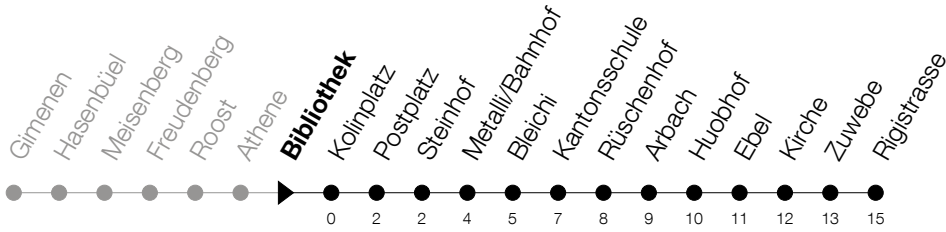

Abfahrtszeiten Haltestelle: **Bibliothek**

Gültig von 13.12.2020 bis 11.12.2021

h	Montag - Freitag	Samstag	Sonntag
6	40	40	
7	10 40	10 40	50
8	10 40	10 40	50
9	10 40	10 40	50
10	10 40	10 40	50
11	10 40	10 40	50
12	10 40	10 40	50
13	10 40	10 40	50
14	10 40	10 40	50
15	10 40	10 40	50
16	10 40	10 40	50
17	10 40	10 40	50
18	10 40	10 40	50
19	10 40	10 40	50
20	10 40 ^B	10 ^B	

B : Verkehrt bis Metalli/Bhf

Am 25.12./26.12./01.01./02.01./02.04./05.04./13.05./24.05./03.06./01.11./08.12. gilt der Sonntagsfahrplan