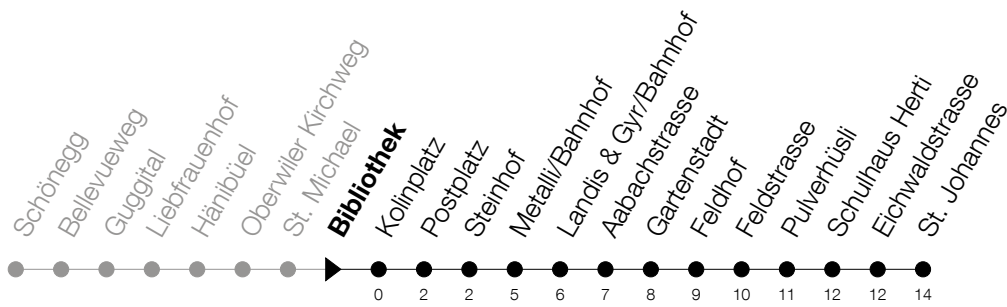

Abfahrtszeiten Haltestelle: **Bibliothek**

Gültig von 13.12.2020 bis 11.12.2021

h	Montag - Freitag	Samstag	Sonntag
6	15 30 45	15 30 45	19 49
7	00 15 30 45	00 15 30 45	19 49
8	00 15 30 45	00 15 30 45	20 45 _B
9	00 15 30 45	00 15 30 45	00 15 _B 30 45 _B
10	00 15 30 45	00 15 30 45	00 15 _B 30 45 _B
11	00 15 30 45	00 15 30 45	00 15 _B 30 45 _B
12	00 15 30 45	00 15 30 45	00 15 _B 30 45 _B
13	00 15 30 45	00 15 30 45	00 15 _B 30 45 _B
14	00 15 30 45	00 15 30 45	00 15 _B 30 45 _B
15	00 15 30 45	00 15 30 45	00 15 _B 30 45 _B
16	00 15 30 45	00 15 30 45	00 15 _B 30 45 _B
17	00 15 30 45	00 15 30 45	00 15 _B 30 45 _B
18	00 15 30 45 59	00 15 30 45 59	00 19 49
19	14 29 44 59	14 29 44 59	19 49
20	14 29 44 59	14 _A 21 49	19 49
21	14 29 44 59	19 49	19 49
22	19 49	19 49	19 49
23	19 49	19 49	19 49
0	19	19	19

A : Verkehrt bis Metalli/Bhf**B** : Verkehrt ab Metalli/Bhf weiter als Linie 6 bis Steinhausen, Birkenhalde**Am 25.12./26.12./01.01./02.01./02.04./05.04./13.05./24.05./03.06./01.11./08.12. gilt der Sonntagsfahrplan****Bitte beachten Sie die längere Wartezeit bei der Haltestelle Metalli/Bahnhof****Montag - Freitag ab 22:30 Uhr, Samstag ab 20:30 Uhr und Sonntag ab 18:30 Uhr**