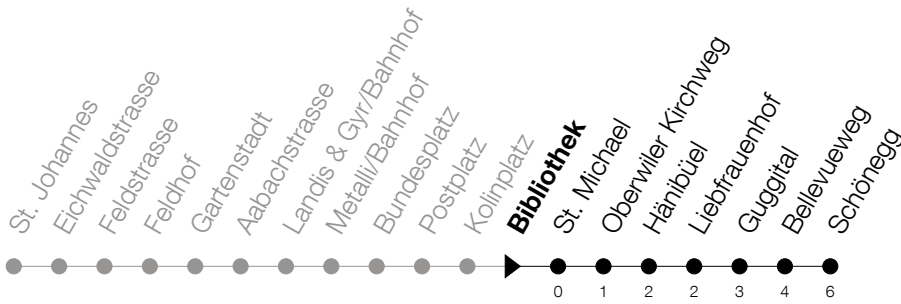

Abfahrtszeiten Haltestelle: **Bibliothek**

Gültig von 13.12.2020 bis 11.12.2021

h	Montag - Freitag	Samstag	Sonntag
5	56	56	
6	11 26 41 56	11 26 41 56	09 39
7	11 26 41 56	11 26 41 56	09 39
8	11 26 41 56	11 26 41 56	09 28 43 59
9	11 26 41 56	11 26 41 56	13 29 43 59
10	11 26 41 56	11 26 41 56	13 29 43 59
11	11 26 41 56	11 26 41 56	13 29 43 59
12	11 26 41 56	11 26 41 56	13 29 43 59
13	11 26 41 56	11 26 41 56	13 29 43 59
14	11 26 41 56	11 26 41 56	13 29 43 59
15	11 26 41 56	11 26 41 56	13 29 43 59
16	11 26 41 56	11 26 41 56	13 29 43 59
17	11 26 41 56	11 26 41 56	13 29 43
18	11 26 41 56	11 26 41 56	09 39
19	11 26 41 56	11 26 41 56	09 39
20	11 26 41 56	11 39	09 39
21	11 26 41 56	09 39	09 39
22	11 39	09 39	09 39
23	09 39	09 39	09 39
0	09 41 <sup>⑤</sup>	09 41	09

⑤ : verkehrt nur am Freitag

Am 25.12./26.12./01.01./02.01./02.04./05.04./13.05./24.05./03.06./01.11./08.12. gilt der Sonntagsfahrplan  
 Informationen zum Fahrplan der Zugerberg Bahn auf [www.zbb.ch](http://www.zbb.ch)