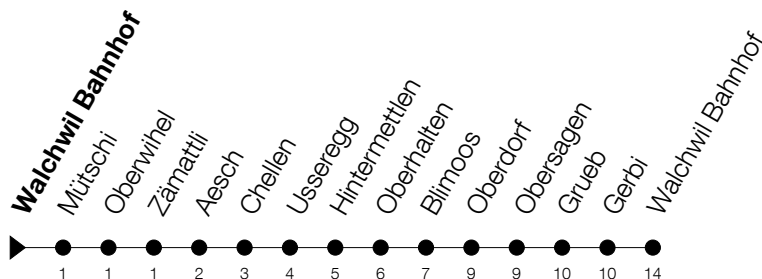

Abfahrtszeiten Haltestelle: **Walchwil Bahnhof**

Gültig von 13.12.2020 bis 11.12.2021

h	Montag - Freitag	Samstag	Sonntag
5	50		
6	20 50		
7	20		
8			
9			
10			
11			
12			
13			
14			
15			
16			
17	25 55		
18	25 55		

An folgenden Tagen gilt der Sonntagsfahrplan

Weihnachten	25.12.2020	Auffahrt	13.05.2021
Stephanstag	26.12.2020	Pfingstmontag	24.05.2021
Neujahr	01.01.2021	Fronleichnam	03.06.2021
Berchtoldstag	02.01.2021	Allerheiligen	01.11.2021
Karfreitag	02.04.2021	Mariä Empfängnis	08.12.2021
Ostermontag	05.04.2021		