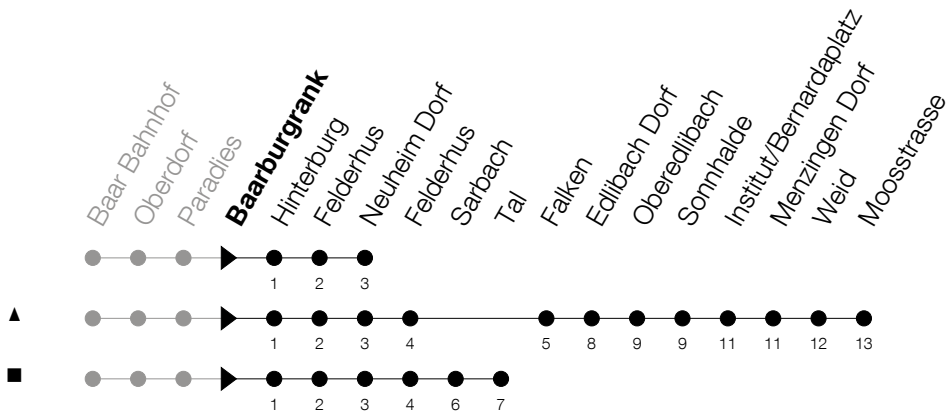

Abfahrtszeiten Haltestelle: **Baarburgrank**

Gültig von 13.12.2020 bis 11.12.2021

h	Montag - Freitag	Samstag	Sonntag
5	48 <sup>■</sup>	48 <sup>■</sup>	
6	12 <sup>▲</sup> 48 <sup>■</sup>	12 <sup>▲</sup> 48 <sup>■</sup>	11 39
7	12 <sup>▲</sup> 48 <sup>■</sup>	12 <sup>▲</sup> 48 <sup>■</sup>	11 39
8	12 <sup>▲</sup> 48 <sup>■</sup>	12 <sup>▲</sup> 48 <sup>■</sup>	11 39
9	12 <sup>▲</sup> 48 <sup>■</sup>	12 <sup>▲</sup> 48 <sup>■</sup>	11 39
10	12 <sup>▲</sup> 48 <sup>■</sup>	12 <sup>▲</sup> 48 <sup>■</sup>	11 39
11	12 <sup>▲</sup> 48 <sup>■</sup>	12 <sup>▲</sup> 48 <sup>■</sup>	11 39
12	12 <sup>▲</sup> 48 <sup>■</sup>	12 <sup>▲</sup> 48 <sup>■</sup>	11 39
13	12 <sup>▲</sup> 48 <sup>■</sup>	12 <sup>▲</sup> 48 <sup>■</sup>	11 39
14	12 <sup>▲</sup> 48 <sup>■</sup>	12 <sup>▲</sup> 48 <sup>■</sup>	11 39
15	12 <sup>▲</sup> 48 <sup>■</sup>	12 <sup>▲</sup> 48 <sup>■</sup>	11 39
16	12 <sup>▲</sup> 48 <sup>■</sup>	12 <sup>▲</sup> 48 <sup>■</sup>	11 39
17	12 <sup>▲</sup> 48 <sup>■</sup>	12 <sup>▲</sup> 48 <sup>■</sup>	11 39
18	12 <sup>▲</sup> 48 <sup>■</sup>	11 39	11 39
19	12 <sup>▲</sup> 48 <sup>■</sup>	11 39	11 39
20	12 <sup>▲</sup> 48 <sup>■</sup>	11 39	11 39
21	12 <sup>▲</sup> 48 <sup>■</sup>	11 39	11 39
22	11 39	11 39	11 39
23	11 39	11 39	11 39
0	11 39 <sup>⑤</sup>	11 39	11

⑤ : verkehrt nur am Freitag

Am 25.12./26.12./01.01./02.01./02.04./05.04./13.05./24.05./03.06./01.11./08.12. gilt der Sonntagsfahrplan