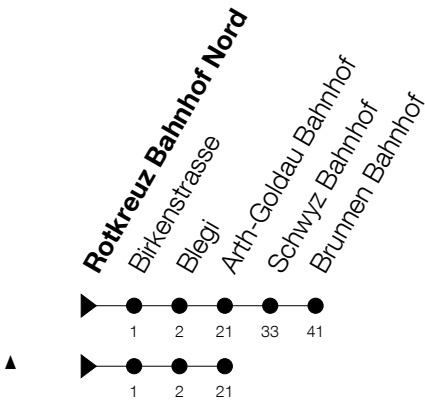

Abfahrtszeiten Haltestelle: **Rotkreuz Bahnhof Nord**

Gültig von 13.12.2020 bis 11.12.2021

h	Montag - Freitag	Samstag	Sonntag
6	39 [▲]		39 [▲]
7	39 [▲]		39 [▲]
8			
9			
10			
11			
12			
13			
14			
15			
16	39		39 [▲]
17	39		39 [▲]
18	39		39 [▲]

▲ : verkehrt nur am 3. Juni, 1. November und 8. Dezember

Am 25.12./26.12./01.01./02.01./02.04./05.04./13.05./24.05./03.06./01.11./08.12. gilt der Sonntagsfahrplan