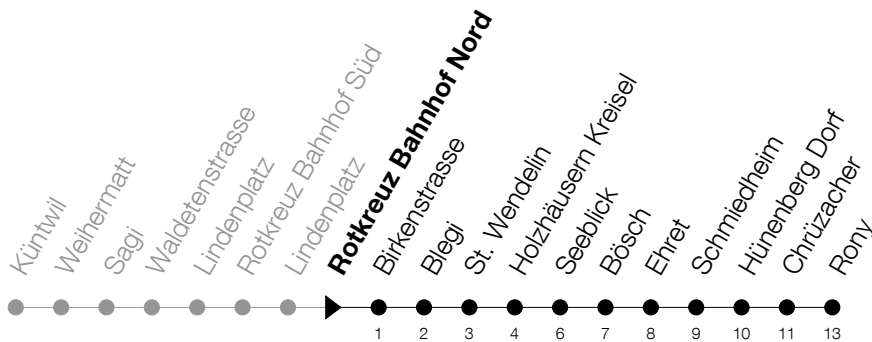

Abfahrtszeiten Haltestelle: **Rotkreuz Bahnhof Nord**

Gültig von 13.12.2020 bis 11.12.2021

h	Montag - Freitag	Samstag	Sonntag
5	37		
6	06 37	15	
7	06 15 37 54 <sub>A</sub>	15	
8	15 22 <sub>A</sub> 45	15	
9	15 45	15	
10	15 45	15	
11	15 45	15	
12	15 45	15	
13	15 45	15	
14	15 45	15	
15	15 45	15	
16	15 22 <sub>A</sub> 45 52 <sub>A</sub> 52	15	
17	15 22 <sub>A</sub> 45 52	15	
18	15 45	15	
19	15 45	15	
20	15	15	

**A** : Verkehrt bis Hünenberg, Bösch und ohne Halt an Hünenberg, Seeblick

**Am 25.12./26.12./01.01./02.01./02.04./05.04./13.05./24.05./03.06./01.11./08.12. gilt der Sonntagsfahrplan**