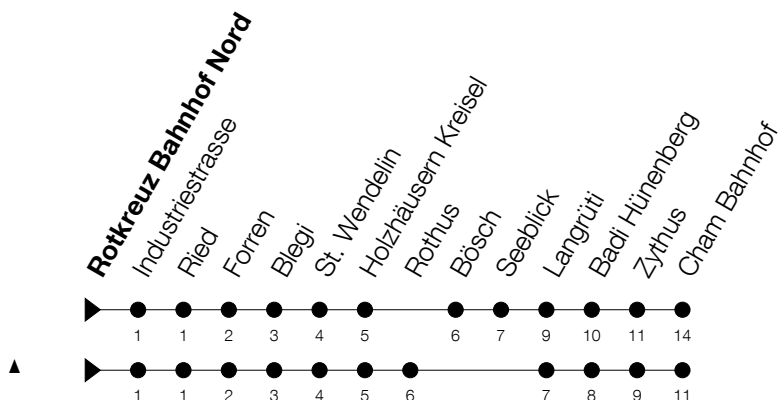

Abfahrtszeiten Haltestelle: **Rotkreuz Bahnhof Nord**

Gültig von 13.12.2020 bis 11.12.2021

h	Montag - Freitag				Samstag		Sonntag	
5	25	55			55			
6	10	25	40	55	25	55	59 <sup>▲</sup>	
7	10	25	40	55	25	55	29 <sup>▲</sup> 59 <sup>▲</sup>	
8	10	25	40	55	25	55	29 <sup>▲</sup> 59 <sup>▲</sup>	
9	10	25	40	55	25	55	29 <sup>▲</sup> 59 <sup>▲</sup>	
10	10	25	40	55	25	55	29 <sup>▲</sup> 59 <sup>▲</sup>	
11	10	25	40	55	25	55	29 <sup>▲</sup> 59 <sup>▲</sup>	
12	10	25	40	55	25	55	29 <sup>▲</sup> 59 <sup>▲</sup>	
13	10	25	40	55	25	55	29 <sup>▲</sup> 59 <sup>▲</sup>	
14	10	25	40	55	25	55	29 <sup>▲</sup> 59 <sup>▲</sup>	
15	10	25	40	55	25	55	29 <sup>▲</sup> 59 <sup>▲</sup>	
16	10	25	40	55	25	59 <sup>▲</sup>	29 <sup>▲</sup> 59 <sup>▲</sup>	
17	10	25	40	55	29 <sup>▲</sup>	59 <sup>▲</sup>	29 <sup>▲</sup> 59 <sup>▲</sup>	
18	10	25	40	55	29 <sup>▲</sup>	59 <sup>▲</sup>	59 <sup>▲</sup>	
19	10	25	40	55	29 <sup>▲</sup>	59 <sup>▲</sup>	59 <sup>▲</sup>	
20	10	29 <sup>▲</sup>	59 <sup>▲</sup>		29 <sup>▲</sup>	59 <sup>▲</sup>	59 <sup>▲</sup>	
21	29 <sup>▲</sup>	59 <sup>▲</sup>			29 <sup>▲</sup>	59 <sup>▲</sup>	59 <sup>▲</sup>	
22	29 <sup>▲</sup>	59 <sup>▲</sup>			29 <sup>▲</sup>	59 <sup>▲</sup>	59 <sup>▲</sup>	
23	29 <sup>▲</sup>	59 <sup>▲</sup>			29 <sup>▲</sup>	59 <sup>▲</sup>	59 <sup>▲</sup>	
0	29 <sup>⑤▲</sup>				29 <sup>▲</sup>			

⑤ : verkehrt nur am Freitag

Am 25.12./26.12./01.01./02.01./02.04./05.04./13.05./24.05./03.06./01.11./08.12. gilt der Sonntagsfahrplan