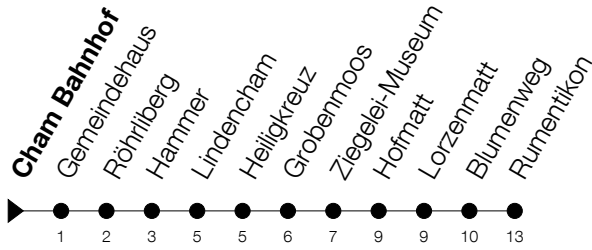

Abfahrtszeiten Haltestelle: **Cham Bahnhof**

Gültig von 01.03.2021 bis 11.12.2021

h	Montag - Freitag	Samstag	Sonntag
5	48	47	47 [Ⓐ]
6	03 18 33 48	17 47	17 [Ⓐ] 47
7	03 18 33 48	17 47	17 47
8	03 18 33 48	18 48	17 47
9	03 18 33 48	18 48	17 47
10	03 18 33 48	18 48	17 47
11	03 18 33 48	18 48	17 47
12	03 18 33 48	18 48	17 47
13	03 18 33 48	18 48	17 47
14	03 18 33 48	18 48	17 47
15	03 18 33 48	18 48	17 47
16	03 18 33 48	18 47	17 47
17	03 18 33 48	17 47	17 47
18	03 18 33 48	17 47	17 47
19	03 18 33 _A 47	17 47	17 47
20	03 17 47	17 47	17 47
21	17 47	17 47	17 47
22	17 47	17 47	17 47
23	17 47	17 47	17 47
0	18 [Ⓢ] 18 _A ^B 48 _A [Ⓢ]	18 48 _A	18 _A

Ⓢ : verkehrt nur am Freitag

Ⓐ : verkehrt nur am 3. Juni, 1. November und 8. Dezember

A : Verkehrt ab Hagendorn, Rumentikon bis Cham, Langacker

B : verkehrt Montag bis Donnerstag

Am 25.12./26.12./01.01./02.01./02.04./05.04./13.05./24.05./03.06./01.11./08.12. gilt der Sonntagsfahrplan