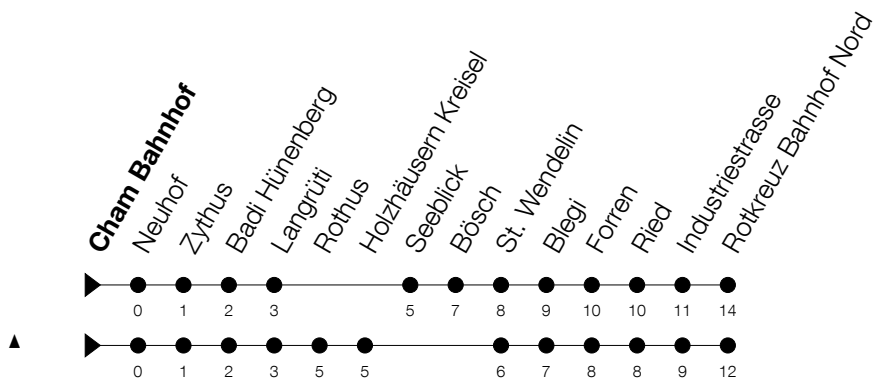

Abfahrtszeiten Haltestelle: Cham Bahnhof

Gültig von 13.12.2020 bis 11.12.2021

h	Montag - Freitag	Samstag	Sonntag
5	47	47	
6	02 17 32 47	17 47	46[▲]
7	02 17 32 47	17 47	16[▲] 46[▲]
8	02 17 32 47	17 47	16[▲] 46[▲]
9	02 17 32 47	17 47	16[▲] 46[▲]
10	02 17 32 47	17 47	16[▲] 46[▲]
11	02 17 32 47	17 47	16[▲] 46[▲]
12	02 17 32 47	17 47	16[▲] 46[▲]
13	02 17 32 47	17 47	16[▲] 46[▲]
14	02 17 32 47	17 47	16[▲] 46[▲]
15	02 17 32 47	17 47	16[▲] 46[▲]
16	02 17 32 47	17 46[▲]	16[▲] 46[▲]
17	02 17 32 47	16[▲] 46[▲]	16[▲] 46[▲]
18	02 17 32 47	16[▲] 46[▲]	46[▲]
19	02 17 32 47	16[▲] 46[▲]	46[▲]
20	02 16[▲] 46[▲]	16[▲] 46[▲]	46[▲]
21	16[▲] 46[▲]	16[▲] 46[▲]	46[▲]
22	16[▲] 46[▲]	16[▲] 46[▲]	46[▲]
23	16[▲] 46[▲]	16[▲] 46[▲]	46[▲]
0	16[▲] 46^{⑤▲}	16[▲] 46[▲]	

⑤ : verkehrt nur am Freitag

Am 25.12./26.12./01.01./02.01./02.04./05.04./13.05./24.05./03.06./01.11./08.12. gilt der Sonntagsfahrplan