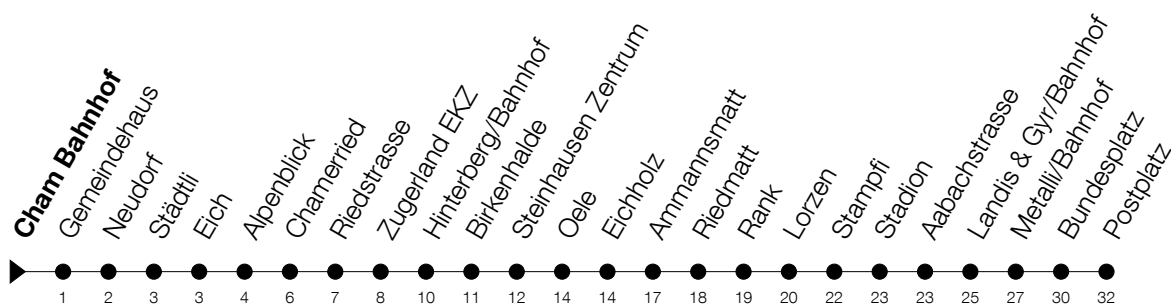

Abfahrtszeiten Haltestelle: **Cham Bahnhof**

Gültig von 13.12.2020 bis 11.12.2021

h	Montag - Freitag	Samstag	Sonntag
5	19 34 49	19 34 49	24 ^A 54
6	04 19 34 49	04 19 34 49	24 54
7	04 19 34 49	04 19 34 49	24 54
8	04 19 34 49	04 19 34 49	26 56
9	04 19 34 49	04 19 34 49	26 56
10	04 19 34 49	04 19 34 49	26 56
11	04 19 34 49	04 19 34 49	26 56
12	04 19 34 49	04 19 34 49	26 56
13	04 19 34 49	04 19 34 49	26 56
14	04 19 34 49	04 19 34 49	26 56
15	04 19 34 49	04 19 34 49	26 56
16	04 19 34 49	04 19 34 49	26 56
17	04 19 34 49	04 19 34 49	26 56
18	04 19 34 49	04 19 34 49	24 54
19	04 19 34 49	04 19 34 49	24 54
20	06 21 36 51	24 54	24 54
21	06 21 36 51	24 54	24 54
22	24 54	24 54	24 54
23	24 54	24 54	24 54
0	24	24	

^A : verkehrt nur am 3. Juni, 1. November und 8. Dezember

Am 25.12./26.12./01.01./02.01./02.04./05.04./13.05./24.05./03.06./01.11./08.12. gilt der Sonntagsfahrplan