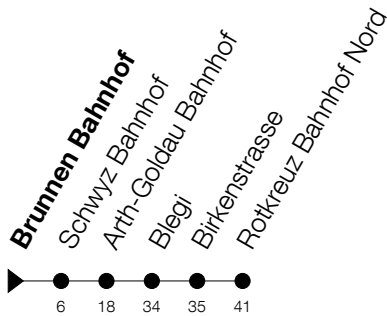

**526****(Brunnen Bhf -) Arth-Goldau Bhf - Rotkreuz Bhf**Abfahrtszeiten Haltestelle: **Brunnen Bahnhof**

Gültig von 13.12.2020 bis 11.12.2021

h	Montag - Freitag	Samstag	Sonntag
<b>16</b>	34		34 <sup>Ⓐ</sup>
<b>17</b>	34		34 <sup>Ⓐ</sup>
<b>18</b>	34		34 <sup>Ⓐ</sup>

Ⓐ : verkehrt nur am 3. Juni, 1. November und 8. Dezember

**Am 25.12./26.12./01.01./02.01./02.04./05.04./13.05./24.05./03.06./01.11./08.12. gilt der Sonntagsfahrplan**