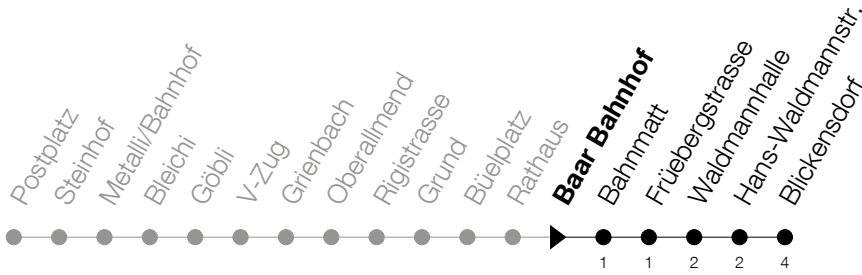

Abfahrtszeiten Haltestelle: **Baar Bahnhof**

Gültig von 13.12.2020 bis 11.12.2021

h	Montag - Freitag	Samstag	Sonntag
5	51		
6	06 21 36 51	06 21 36 51	25 55
7	06 21 36 51	06 21 36 51	25 55
8	06 21 36 51	06 21 36 51	25 55
9	06 21 36 51	06 21 36 51	25 55
10	06 21 36 51	06 21 36 51	25 55
11	06 21 36 51	06 21 36 51	25 55
12	06 21 36 51	06 21 36 51	25 55
13	06 21 36 51	06 21 36 51	25 55
14	06 21 36 51	06 21 36 51	25 55
15	06 21 36 51	06 21 36 51	25 55
16	06 21 36 51	06 21 36 51	25 55
17	06 21 36 51	06 21 36 51	25 55
18	06 21 36 51	06 21 36 51	25 55
19	06 21 55	06 21 55	25 55
20	25 55	25 55	
21	25 55	25 55	

Am 25.12./26.12./01.01./02.01./02.04./05.04./13.05./24.05./03.06./01.11./08.12. gilt der Sonntagsfahrplan