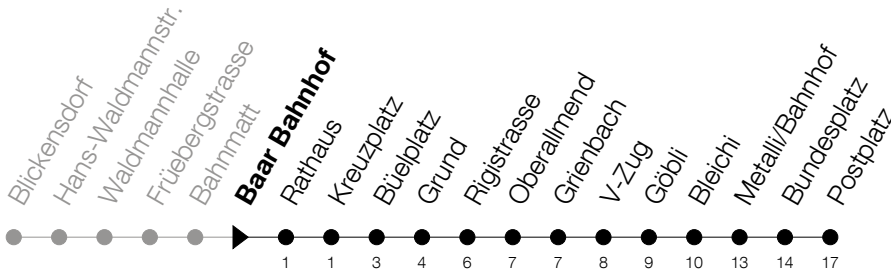

Abfahrtszeiten Haltestelle: **Baar Bahnhof**

Gültig von 13.12.2020 bis 11.12.2021

h	Montag - Freitag	Samstag	Sonntag
5	32 52	32 52	
6	07 22 37 52	07 22 37 52	07 37
7	07 22 37 52	07 22 37 52	07 37
8	07 22 37 52	07 22 37 52	07 37
9	07 22 37 52	07 22 37 52	07 37
10	07 22 37 52	07 22 37 52	07 37
11	07 22 37 52	07 22 37 52	07 37
12	07 22 37 52	07 22 37 52	07 37
13	07 22 37 52	07 22 37 52	07 37
14	07 22 37 52	07 22 37 52	07 37
15	07 22 37 52	07 22 37 52	07 37
16	07 22 37 52	07 22 37 52	07 37
17	07 22 37 52	07 22 37 52	07 37
18	07 22 37 52	07 22 37 52	07 37
19	07 22 37	07 22 37	07 37
20	04 34	04 34	07
21	04 34	04 34	
22	04 34	04 34	
23	04 34	04 34	
0	04	04	

Am 25.12./26.12./01.01./02.01./02.04./05.04./13.05./24.05./03.06./01.11./08.12. gilt der Sonntagsfahrplan