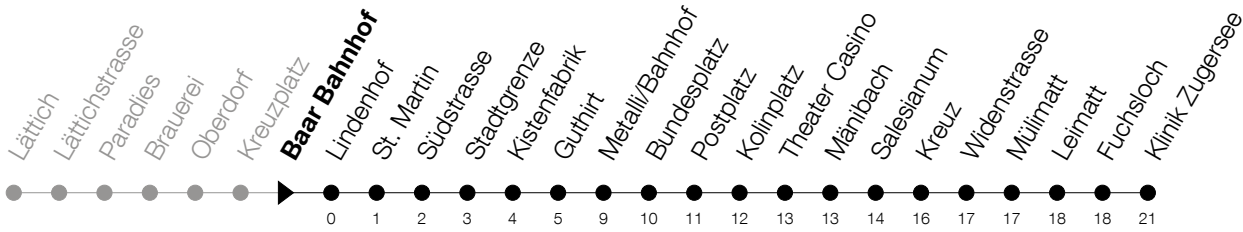

Abfahrtszeiten Haltestelle: **Baar Bahnhof**

Gültig von 13.12.2020 bis 11.12.2021

h	Montag - Freitag	Samstag	Sonntag
5	41	41	
6	11 26 41 56	11 26 41 56	11 41
7	11 26 41 56	11 26 41 56	11 41
8	11 26 41 56	11 26 41 56	11 41
9	11 26 41 56	11 26 41 56	11 26 41 56
10	11 26 41 56	11 26 41 56	11 26 41 56
11	11 26 41 56	11 26 41 56	11 26 41 56
12	11 26 41 56	11 26 41 56	11 26 41 56
13	11 26 41 56	11 26 41 56	11 26 41 56
14	11 26 41 56	11 26 41 56	11 26 41 56
15	11 26 41 56	11 26 41 56	11 26 41 56
16	11 26 41 56	11 26 41 56	11 26 41 56
17	11 26 41 56	11 26 41 56	11 26 41 56
18	11 26 41 56	11 26 41 56	11 41
19	11 26 41 56	11 26 41 _A 56	11 41
20	11 26 41 56	11 41	11 41
21	11 26 41 _A 56	11 41	11 41
22	11 41	11 41	11 41
23	11 41	11 41	11 41
0	11 _A 28 _B 55 _A [Ⓢ]	11 _A 28 55 _A	28

Ⓢ : verkehrt nur am Freitag
 A : Verkehrt bis Bundesplatz

B : Verkehrt Montag - Donnerstag bis Metalli/Bhf, am Freitag bis Klinik Zugersee

Am 25.12./26.12./01.01./02.01./02.04./05.04./13.05./24.05./03.06./01.11./08.12. gilt der Sonntagsfahrplan
Bitte beachten Sie die längere Wartezeit bei der Haltestelle Metalli/Bahnhof
Montag - Freitag ab 22:30 Uhr, Samstag ab 20:30 Uhr und Sonntag bis 08:30 Uhr/ab 18:30 Uhr