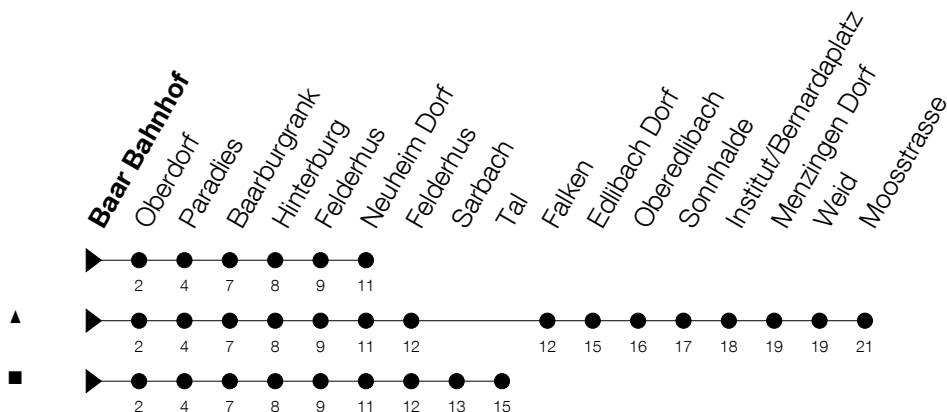

Abfahrtszeiten Haltestelle: **Baar Bahnhof**

Gültig von 13.12.2020 bis 11.12.2021

h	Montag - Freitag	Samstag	Sonntag
5	41 [■]	41 [■]	
6	05 [▲] 41 [■]	05 [▲] 41 [■]	04 32
7	05 [▲] 41 [■]	05 [▲] 41 [■]	04 32
8	05 [▲] 41 [■]	05 [▲] 41 [■]	04 32
9	05 [▲] 41 [■]	05 [▲] 41 [■]	04 32
10	05 [▲] 41 [■]	05 [▲] 41 [■]	04 32
11	05 [▲] 41 [■]	05 [▲] 41 [■]	04 32
12	05 [▲] 41 [■]	05 [▲] 41 [■]	04 32
13	05 [▲] 41 [■]	05 [▲] 41 [■]	04 32
14	05 [▲] 41 [■]	05 [▲] 41 [■]	04 32
15	05 [▲] 41 [■]	05 [▲] 41 [■]	04 32
16	05 [▲] 41 [■]	05 [▲] 41 [■]	04 32
17	05 [▲] 41 [■]	05 [▲] 41 [■]	04 32
18	05 [▲] 41 [■]	04 32	04 32
19	05 [▲] 41 [■]	04 32	04 32
20	05 [▲] 41 [■]	04 32	04 32
21	05 [▲] 41 [■]	04 32	04 32
22	04 32	04 32	04 32
23	04 32	04 32	04 32
0	04 32 [Ⓞ]	04 32	04

⑤ : verkehrt nur am Freitag

Am 25.12./26.12./01.01./02.01./02.04./05.04./13.05./24.05./03.06./01.11./08.12. gilt der Sonntagsfahrplan