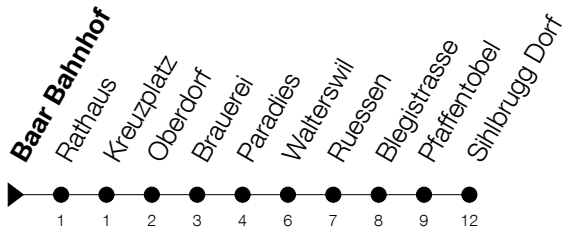

Abfahrtszeiten Haltestelle: **Baar Bahnhof**

Gültig von 13.12.2020 bis 11.12.2021

h	Montag - Freitag	Samstag	Sonntag
5	32	32	
6	02 17 32 47	02 32	02 32
7	02 17 32 47	02 32	02 32
8	02 17 32	02 32	02 32
9	02 32	02 32	02 32
10	02 32	02 32	02 32
11	02 32	02 32	02 32
12	02 32	02 32	02 32
13	02 32	02 32	02 32
14	02 32	02 32	02 32
15	02 32	02 32	02 32
16	02 17 32 47	02 32	02 32
17	02 17 32 47	02 32	02 32
18	02 17 32	02 32	02 32
19	02 32	02 32	02 32
20	02 32	02 32	02
21	02 32	02 32	
22	02 32	02 32	
23	02 32	02 32	
0	02	02	

Am 25.12./26.12./01.01./02.01./02.04./05.04./13.05./24.05./03.06./01.11./08.12. gilt der Sonntagsfahrplan