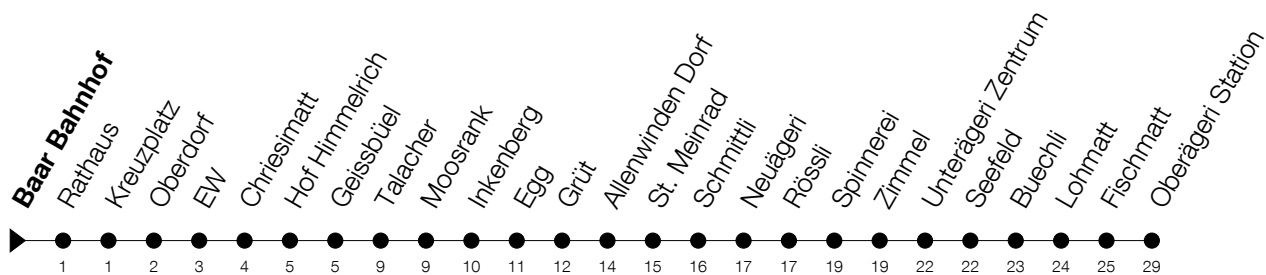

Abfahrtszeiten Haltestelle: **Baar Bahnhof**

Gültig von 13.12.2020 bis 11.12.2021

h	Montag - Freitag	Samstag	Sonntag
5	32 _A		
6	04 _A 20 47	04 _A 32 _A	32 _A [Ⓐ]
7	04 _B 32 _B	04 _A 32 _A	04 _A [Ⓐ] 32 _A
8	04 _B 32 _B	04 _A 32 _A	04 _A 32 _A
9	04 _A 32 _A	04 _A 32 _A	04 _A 32 _A
10	04 _A 32 _A	04 _A 32 _A	04 _A 32 _A
11	04 _A 32 _A	04 _A 32 _A	04 _A 32 _A
12	04 _A 32 _A	04 _A 32 _A	04 _A 32 _A
13	04 _A 32 _A	04 _A 32 _A	04 _A 32 _A
14	04 _A 32 _A	04 _A 32 _A	04 _A 32 _A
15	04 _A 32 _A	04 _A 32 _A	04 _A 32 _A
16	04 _A 32 _B	04 _A 32 _A	04 _A 32 _A
17	04 _B 09 32 _B	04 _A 32 _A	04 _A 32 _A
18	04 _B 09 _B 32 _B	04 _A 32 _A	04 _A 32 _A
19	04 _B 32 _A	04 _A 32 _A	04 _A 32 _A
20	04 _A 32 _A	04 _A 32 _A	04 _A
21	04 _A 32 _A	04 _A 32 _A	
22	04 _A 32 _A	04 _A 32 _A	
23	04 _A 32 _A	04 _A 32 _A	
0	04 _A	04 _A	

Ⓐ : verkehrt nur am 3. Juni, 1. November und 8. Dezember

B : Verkehrt bis Unterägeri, Zentrum

A : Verkehrt bis Talacher

Am 25.12./26.12./01.01./02.01./02.04./05.04./13.05./24.05./03.06./01.11./08.12. gilt der Sonntagsfahrplan