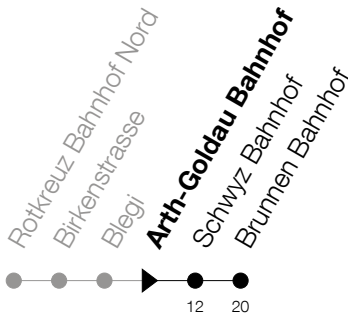

**526****Rotkreuz Bhf - Arth-Goldau Bhf (- Brunnen Bhf)**Abfahrtszeiten Haltestelle: **Arth-Goldau Bahnhof**

Gültig von 13.12.2020 bis 11.12.2021

h	Montag - Freitag	Samstag	Sonntag
<b>17</b>	02		02 <sup>Ⓐ</sup>
<b>18</b>	02		02 <sup>Ⓐ</sup>
<b>19</b>	02		02 <sup>Ⓐ</sup>

Ⓐ : verkehrt nur am 3. Juni, 1. November und 8. Dezember

**Am 25.12./26.12./01.01./02.01./02.04./05.04./13.05./24.05./03.06./01.11./08.12. gilt der Sonntagsfahrplan**