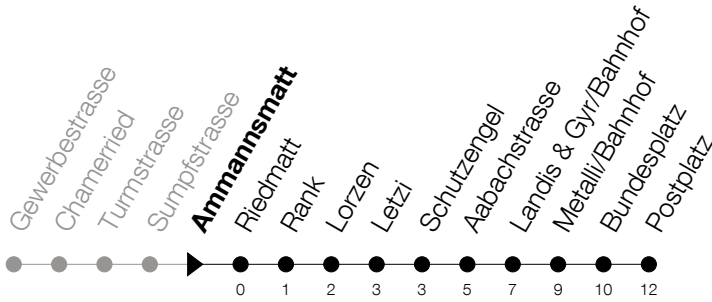

Abfahrtszeiten Haltestelle: **Ammannsmatt**

Gültig von 13.12.2020 bis 11.12.2021

h	Montag - Freitag	Samstag	Sonntag
5	45	45	
6	15 30 45	15 30 45	
7	00 15 30 45	00 15 30 45	
8	00 15 30 45	00 15 30 45	
9	00 15 30 45	00 15 30 45	
10	00 15 30 45	00 15 30 45	
11	00 15 30 45	00 15 30 45	
12	00 15 30 45	00 15 30 45	
13	00 15 30 45	00 15 30 45	
14	00 15 30 45	00 15 30 45	
15	00 15 30 45	00 15 30 45	
16	00 15 30 45	00 15 30 45	
17	00 15 30 45	00 15 30 45	
18	00 15 30 45	00 15	
19	00 15 30 45		
20	00 15		

Am 25.12./26.12./01.01./02.01./02.04./05.04./13.05./24.05./03.06./01.11./08.12. gilt der Sonntagsfahrplan