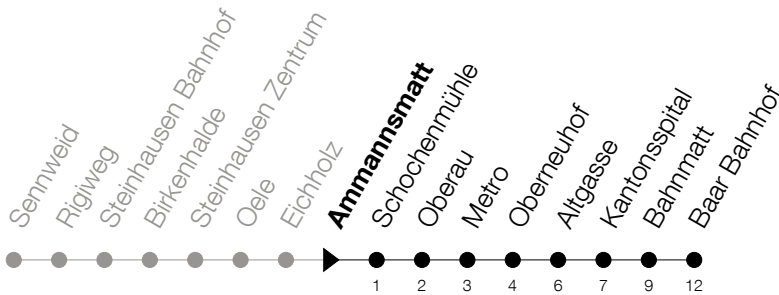

Abfahrtszeiten Haltestelle: **Ammannsmatt**

Gültig von 13.12.2020 bis 11.12.2021

h	Montag - Freitag	Samstag	Sonntag
5	45	45	
6	00 15 30 45	15 45	
7	00 15 30 45	00 15 30 45	
8	00 15 30 45	00 15 30 45	
9	00 15 30 45	00 15 30 45	41
10	00 15 30 45	00 15 30 45	11 41
11	00 15 30 45	00 15 30 45	11 41
12	00 15 30 45	00 15 30 45	11 41
13	00 15 30 45	00 15 30 45	11 41
14	00 15 30 45	00 15 30 45	11 41
15	00 15 30 45	00 15 30 45	11 41
16	00 15 30 45 58	00 15 30 45	11 41
17	13 28 43 58	00 15 41	11 41
18	13 28 43 58	11 41	11 41
19	15 30 45	11 41	11 41
20	00 15 41	11 41	11 41
21	11 41	11 41	

Am 25.12./26.12./01.01./02.01./02.04./05.04./13.05./24.05./03.06./01.11./08.12. gilt der Sonntagsfahrplan