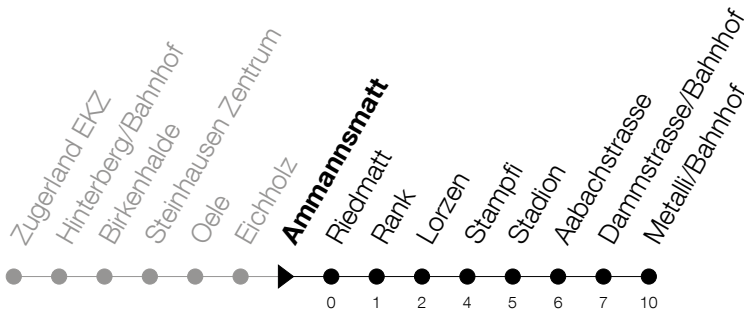

Abfahrtszeiten Haltestelle: **Ammannsmatt**

Gültig von 13.12.2020 bis 11.12.2021

h	Montag - Freitag	Samstag	Sonntag
6	31 46		46 <sup>Ⓐ</sup>
7	01 16 31 46		16 <sup>Ⓐ</sup> 46 <sup>Ⓐ</sup>
8	01 16 31 46		16 <sup>Ⓐ</sup>
9	01		
10			
11			
12			
13			
14			
15			
16	16 31 46		46 <sup>Ⓐ</sup>
17	01 16 31 46		16 <sup>Ⓐ</sup> 46 <sup>Ⓐ</sup>
18	01 16 31 46		16 <sup>Ⓐ</sup>
19	01 16		

Ⓐ : verkehrt nur am 3. Juni, 1. November und 8. Dezember

Am 25.12./26.12./01.01./02.01./02.04./05.04./13.05./24.05./03.06./01.11./08.12. gilt der Sonntagsfahrplan