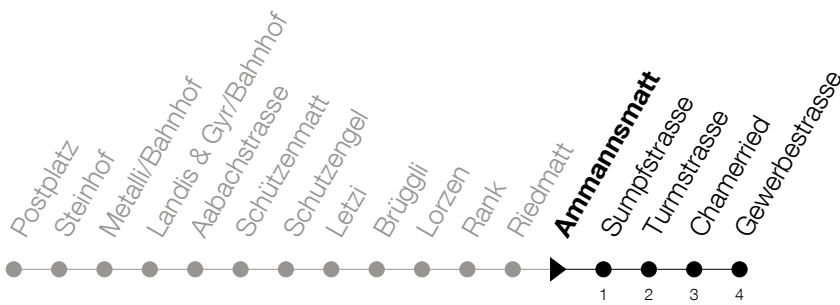

Abfahrtszeiten Haltestelle: **Ammannsmatt**

Gültig von 13.12.2020 bis 11.12.2021

h	Montag - Freitag	Samstag	Sonntag
5	56	56	
6	11 26 41 56	11 26 41 56	
7	11 26 41 56	11 26 41 56	
8	11 26 41 56	11 26 41 56	
9	11 26 41 56	11 26 41 56	
10	11 26 41 56	11 26 41 56	
11	11 26 41 56	11 26 41 56	
12	11 26 41 56	11 26 41 56	
13	11 26 41 56	11 26 41 56	
14	11 26 41 56	11 26 41 56	
15	11 26 41 56	11 26 41 56	
16	11 27 42 57	11 26 41 56	
17	12 27 42 57	11 26 41 56	
18	12 27 42 56		
19	11 26 41 56		

Am 25.12./26.12./01.01./02.01./02.04./05.04./13.05./24.05./03.06./01.11./08.12. gilt der Sonntagsfahrplan