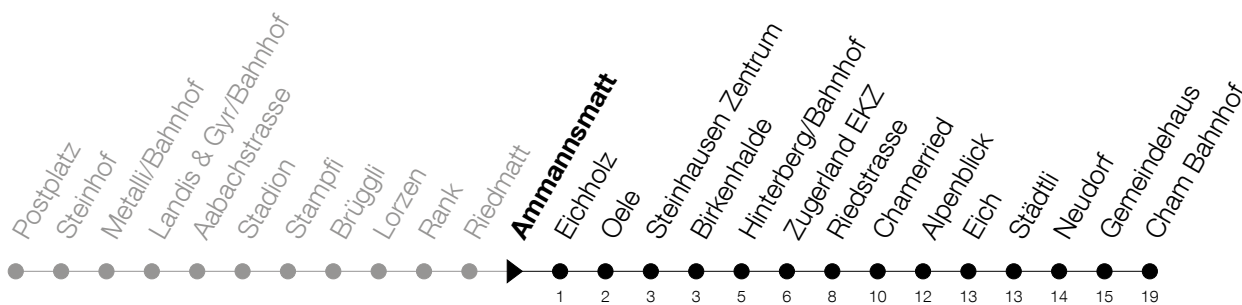

Abfahrtszeiten Haltestelle: **Ammannsmatt**

Gültig von 13.12.2020 bis 11.12.2021

h	Montag - Freitag	Samstag	Sonntag
5	50		
6	05 20 35 50	05 20 35 50	18 48
7	05 20 35 50	05 20 35 50	18 48
8	05 20 35 50	05 20 35 50	18 47
9	05 20 35 50	05 20 35 50	02 _A 17 32 _A 47
10	05 20 35 50	05 20 35 50	02 _A 17 32 _A 47
11	05 20 35 50	05 20 35 50	02 _A 17 32 _A 47
12	05 20 35 50	05 20 35 50	02 _A 17 32 _A 47
13	05 20 35 50	05 20 35 50	02 _A 17 32 _A 47
14	05 20 35 50	05 20 35 50	02 _A 17 32 _A 47
15	05 20 35 50	05 20 35 50	02 _A 17 32 _A 47
16	05 21 36 51	05 20 35 50	02 _A 17 32 _A 47
17	06 21 36 51	05 20 35 50	02 _A 17 32 _A 47
18	06 21 36 50	05 20 35 50	02 _A 17 48
19	05 20 35 50	05 20 35 50	18 48
20	05 20 35 50	05 _A 18 48	18 48
21	05 20 35 50	18 48	18 48
22	05 _A 18 48	18 48	18 48
23	18 48	18 48	18 48
0	18 48 ^⑤	18 48	18

⑤ : verkehrt nur am Freitag

A : Verkehrt bis Steinhausen, Birkenhalde

Am 25.12./26.12./01.01./02.01./02.04./05.04./13.05./24.05./03.06./01.11./08.12. gilt der Sonntagsfahrplan