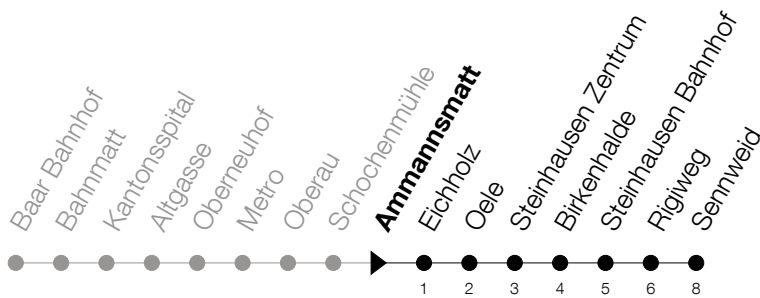

Abfahrtszeiten Haltestelle: **Ammannsmatt**

Gültig von 13.12.2020 bis 11.12.2021

h	Montag - Freitag	Samstag	Sonntag
5	57	57	
6	12 27 42 57	12 42 57	
7	12 27 42 57	12 27 42 57	
8	12 27 42 57	12 27 42 57	
9	12 27 42 57	12 27 42 57	15 45
10	12 27 42 57	12 27 42 57	15 45
11	12 27 42 57	12 27 42 57	15 45
12	12 27 42 57	12 27 42 57	15 45
13	12 27 42 57	12 27 42 57	15 45
14	12 27 42 57	12 27 42 57	15 45
15	12 27 42 57	12 27 42 57	15 45
16	12 27 43 58	12 27 42 57	15 45
17	13 28 43 58	15 45	15 45
18	13 28 42 57	15 45	15 45
19	12 27 42 57	15 45	15 45
20	15 45	15 45	15 45
21	15	15	15

Am 25.12./26.12./01.01./02.01./02.04./05.04./13.05./24.05./03.06./01.11./08.12. gilt der Sonntagsfahrplan