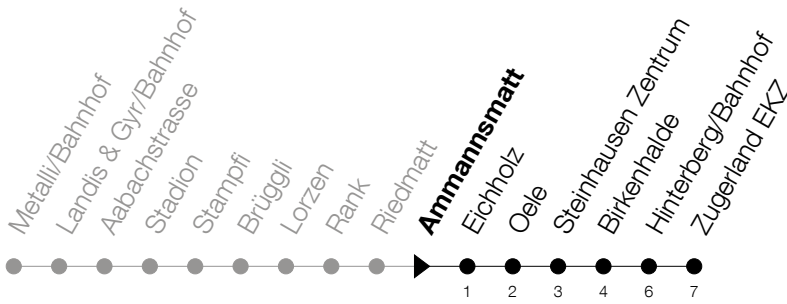

Abfahrtszeiten Haltestelle: **Ammannsmatt**

Gültig von 13.12.2020 bis 11.12.2021

h	Montag - Freitag	Samstag	Sonntag
6	44 59		
7	14 29 44 59		14 <sup>Ⓐ</sup> 44 <sup>Ⓐ</sup>
8	14 29 44 59		
9			
10			
11			
12			
13			
14			
15			
16	14 29 44 59		14 <sup>Ⓐ</sup> 44 <sup>Ⓐ</sup>
17	14 29 44 59		14 <sup>Ⓐ</sup> 44 <sup>Ⓐ</sup>
18	14 29 44 59		14 <sup>Ⓐ</sup> 44 <sup>Ⓐ</sup>

Ⓐ : verkehrt nur am 3. Juni, 1. November und 8. Dezember

Am 25.12./26.12./01.01./02.01./02.04./05.04./13.05./24.05./03.06./01.11./08.12. gilt der Sonntagsfahrplan