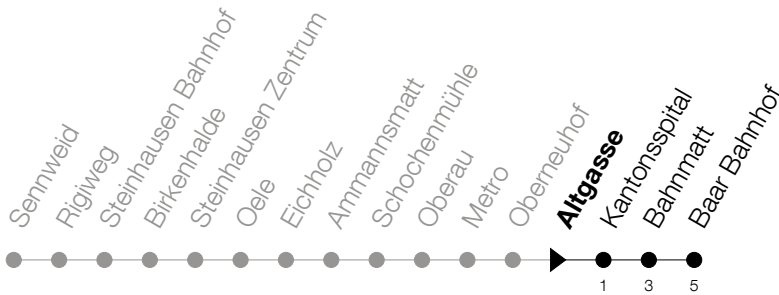

Abfahrtszeiten Haltestelle: **Altgasse**

Gültig von 13.12.2020 bis 11.12.2021

h	Montag - Freitag	Samstag	Sonntag
5	51	51	
6	06 21 36 51	21 51	
7	06 21 36 51	06 21 36 51	
8	06 21 36 51	06 21 36 51	
9	06 21 36 51	06 21 36 51	47
10	06 21 36 51	06 21 36 51	17 47
11	06 21 36 51	06 21 36 51	17 47
12	06 21 36 51	06 21 36 51	17 47
13	06 21 36 51	06 21 36 51	17 47
14	06 21 36 51	06 21 36 51	17 47
15	06 21 36 51	06 21 36 51	17 47
16	06 21 36 51	06 21 36 51	17 47
17	04 19 34 49	06 21 47	17 47
18	04 19 34 49	17 47	17 47
19	04 21 36 51	17 47	17 47
20	06 21 47	17 47	17 47
21	17 47	17 47	

Am 25.12./26.12./01.01./02.01./02.04./05.04./13.05./24.05./03.06./01.11./08.12. gilt der Sonntagsfahrplan