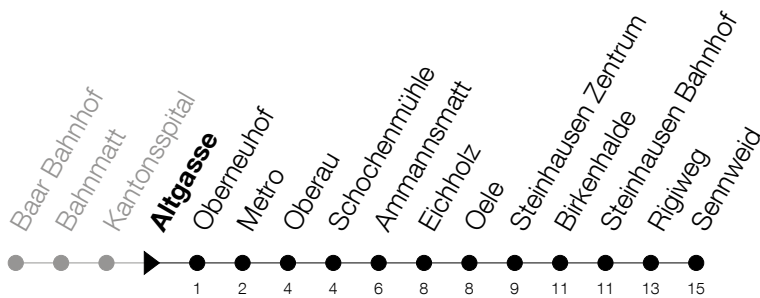

Abfahrtszeiten Haltestelle: **Altgasse**

Gültig von 13.12.2020 bis 11.12.2021

| h | Montag - Freitag | Samstag | Sonntag |
|----|------------------|-------------|---------|
| 5 | 51 | 51 | |
| 6 | 06 21 36 51 | 06 36 51 | |
| 7 | 06 21 36 51 | 06 21 36 51 | |
| 8 | 06 21 36 51 | 06 21 36 51 | |
| 9 | 06 21 36 51 | 06 21 36 51 | 09 39 |
| 10 | 06 21 36 51 | 06 21 36 51 | 09 39 |
| 11 | 06 21 36 51 | 06 21 36 51 | 09 39 |
| 12 | 06 21 36 51 | 06 21 36 51 | 09 39 |
| 13 | 06 21 36 51 | 06 21 36 51 | 09 39 |
| 14 | 06 21 36 51 | 06 21 36 51 | 09 39 |
| 15 | 06 21 36 51 | 06 21 36 51 | 09 39 |
| 16 | 06 21 36 51 | 06 21 36 51 | 09 39 |
| 17 | 06 21 36 51 | 09 39 | 09 39 |
| 18 | 06 21 36 51 | 09 39 | 09 39 |
| 19 | 06 21 36 51 | 09 39 | 09 39 |
| 20 | 09 39 | 09 39 | 09 39 |
| 21 | 09 | 09 | 09 |

Am 25.12./26.12./01.01./02.01./02.04./05.04./13.05./24.05./03.06./01.11./08.12. gilt der Sonntagsfahrplan