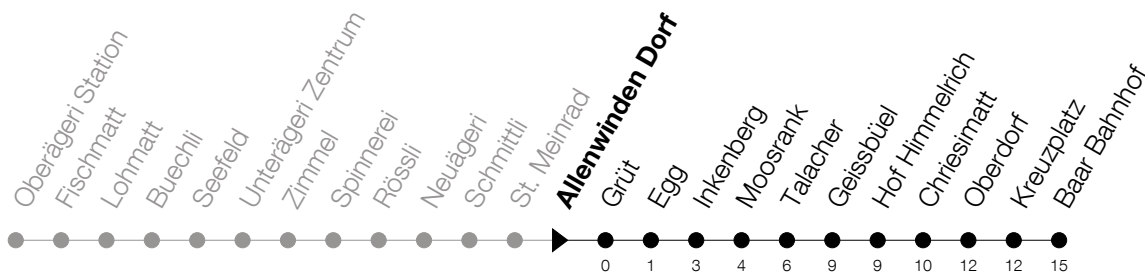

Abfahrtszeiten Haltestelle: **Allenwinden Dorf**

Gültig von 13.12.2020 bis 11.12.2021

h	Montag - Freitag	Samstag	Sonntag
6	29 38		
7	03 29 38		
8	09 38		
9			
10			
11			
12			
13			
14			
15			
16	38		
17	09 38 52		
18	09 38		
19	09		

Am 25.12./26.12./01.01./02.01./02.04./05.04./13.05./24.05./03.06./01.11./08.12. gilt der Sonntagsfahrplan