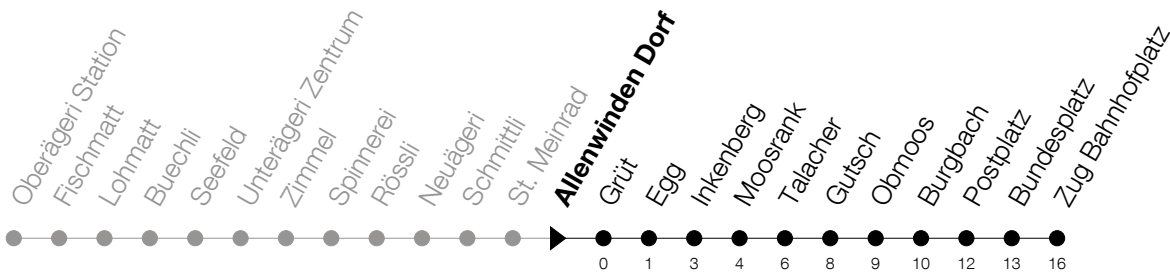

Abfahrtszeiten Haltestelle: **Allenwinden Dorf**

Gültig von 13.12.2020 bis 11.12.2021

h	Montag - Freitag	Samstag	Sonntag
5	30 58	31	31 [Ⓐ]
6	33 48 58	01 33	01 33
7	18 33 48	03 33	03 33
8	03 33	03 33	03 33
9	03 33	03 33	03 33
10	03 33	03 33	03 33
11	03 33 48	03 33	03 33
12	03 18 33 48	03 33	03 33
13	03 18 33	03 33	03 33
14	03 33	03 33	03 33
15	03 33	03 33	03 33
16	03 33	03 33	03 33
17	03 18 33 48	03 33	03 33
18	03 18 33 48	03 33	03 33
19	03 18 33	03 33	03 33
20	03 33	03 35	03 35
21	05 35	05 35	05 35
22	05 35	05 35	05 35
23	05 35	05 35	05 35
0	05 [Ⓟ]	05	

Ⓟ : verkehrt nur am Freitag

Ⓐ : verkehrt nur am 3. Juni, 1. November und 8. Dezember

Am 25.12./26.12./01.01./02.01./02.04./05.04./13.05./24.05./03.06./01.11./08.12. gilt der Sonntagsfahrplan