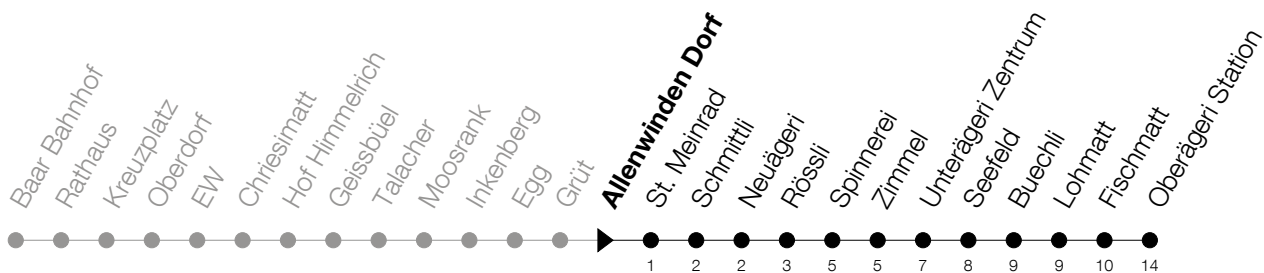

Abfahrtszeiten Haltestelle: **Allenwinden Dorf**

Gültig von 13.12.2020 bis 11.12.2021

h	Montag - Freitag	Samstag	Sonntag
6	34		
7	01 18 _A 46 _A		
8	18 _A 46 _A		
9			
10			
11			
12			
13			
14			
15			
16	46 _A		
17	18 _A 23 46 _A		
18	18 _A 23 _A 46 _A		
19	18 _A		

A : Verkehrt bis Unterägeri, Zentrum

Am 25.12./26.12./01.01./02.01./02.04./05.04./13.05./24.05./03.06./01.11./08.12. gilt der Sonntagsfahrplan