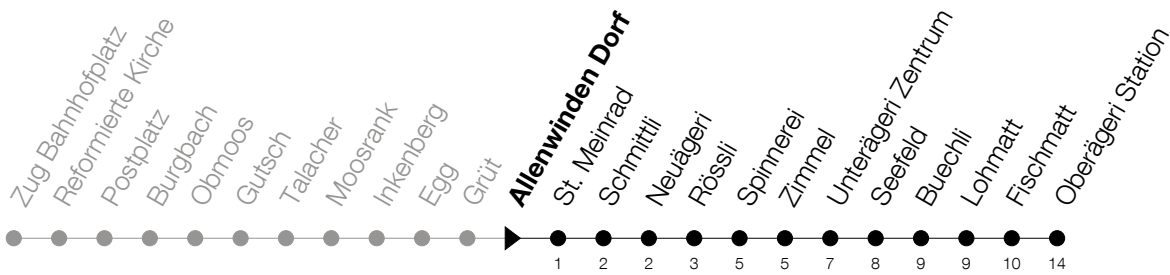

Abfahrtszeiten Haltestelle: **Allenwinden Dorf**

Gültig von 13.12.2020 bis 11.12.2021

h	Montag - Freitag	Samstag	Sonntag
6	08 23 38 53	23 53	23 [Ⓐ] 53
7	08 24 38 54	23 54	23 53
8	24 54	24 54	23 54
9	24 54	24 54	24 54
10	24 54	24 54	24 54
11	24 39 54	24 54	24 54
12	09 24 39 54	24 54	24 54
13	09 24 54	24 54	24 54
14	24 54	24 54	24 54
15	24 54	24 54	24 54
16	24 39 54	24 54	24 54
17	09 24 39 54	24 54	24 54
18	09 24 39 54	24 54	24 54
19	09 24 39 54	24 54	24 54
20	23 53	23 53	23 53
21	23 53	23 53	23 53
22	23 53	23 53	23 53
23	23 53	23 53	23 53
0	23 _A 53 [Ⓟ]	23 _A 53	23

Ⓟ : verkehrt nur am Freitag

Ⓐ : verkehrt nur am 3. Juni, 1. November und 8. Dezember

A : Verkehrt Freitag- und Samstagnacht bei Bedarf bis Sattel

Am 25.12./26.12./01.01./02.01./02.04./05.04./13.05./24.05./03.06./01.11./08.12. gilt der Sonntagsfahrplan