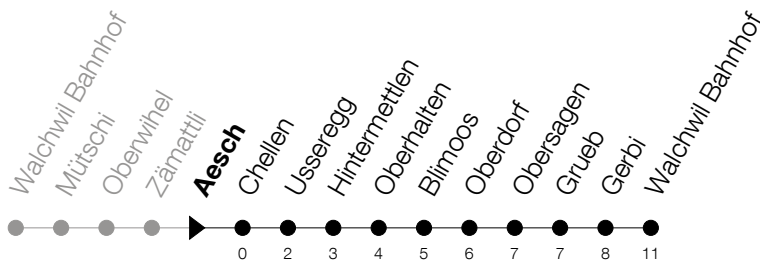

Abfahrtszeiten Haltestelle: **Aesch**

Gültig von 13.12.2020 bis 11.12.2021

h	Montag - Freitag	Samstag	Sonntag
5	52		
6	22 52		
7	22		
8			
9			
10			
11			
12			
13			
14			
15			
16			
17	27 57		
18	27 57		

An folgenden Tagen gilt der Sonntagsfahrplan

Weihnachten	25.12.2020	Auffahrt	13.05.2021
Stephanstag	26.12.2020	Pfingstmontag	24.05.2021
Neujahr	01.01.2021	Fronleichnam	03.06.2021
Berchtoldstag	02.01.2021	Allerheiligen	01.11.2021
Karfreitag	02.04.2021	Mariä Empfängnis	08.12.2021
Ostermontag	05.04.2021		