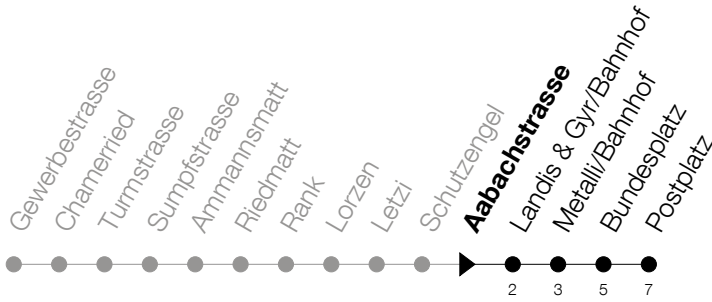

Abfahrtszeiten Haltestelle: **Aabachstrasse**

Gültig von 13.12.2020 bis 11.12.2021

h	Montag - Freitag	Samstag	Sonntag
5	50	50	
6	20 35 50	20 35 50	
7	05 20 35 50	05 20 35 50	
8	05 20 35 50	05 20 35 50	
9	05 20 35 50	05 20 35 50	
10	05 20 35 50	05 20 35 50	
11	05 20 35 50	05 20 35 50	
12	05 20 35 50	05 20 35 50	
13	05 20 35 50	05 20 35 50	
14	05 20 35 50	05 20 35 50	
15	05 20 35 50	05 20 35 50	
16	05 20 35 50	05 20 35 50	
17	05 20 35 50	05 20 35 50	
18	05 20 35 50	05 20	
19	05 20 35 50		
20	05 20		

Am 25.12./26.12./01.01./02.01./02.04./05.04./13.05./24.05./03.06./01.11./08.12. gilt der Sonntagsfahrplan