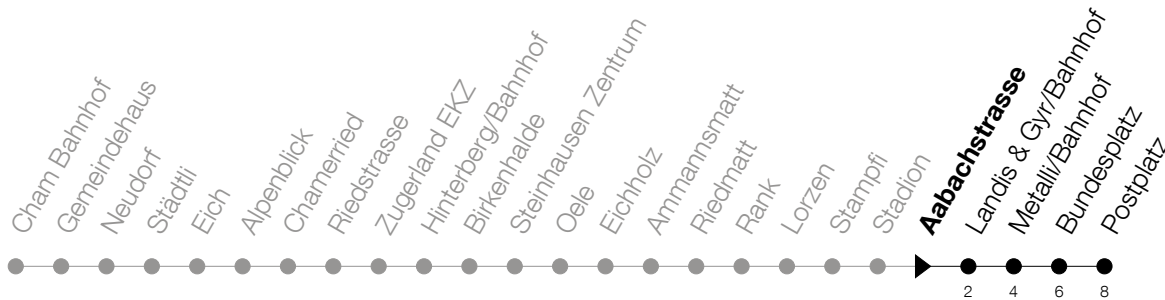

Abfahrtszeiten Haltestelle: **Aabachstrasse**

Gültig von 13.12.2020 bis 11.12.2021

h	Montag - Freitag	Samstag	Sonntag
5	42 57	42 57	45 ^A
6	12 27 42 57	12 27 42 57	15 45
7	12 27 42 57	12 27 42 57	15 45
8	12 27 42 57	12 27 42 57	15 47
9	12 27 42 57	12 27 42 57	02 _A 17 32 _A 47
10	12 27 42 57	12 27 42 57	02 _A 17 32 _A 47
11	12 27 42 57	12 27 42 57	02 _A 17 32 _A 47
12	12 27 42 57	12 27 42 57	02 _A 17 32 _A 47
13	12 27 42 57	12 27 42 57	02 _A 17 32 _A 47
14	12 27 42 57	12 27 42 57	02 _A 17 32 _A 47
15	12 27 42 57	12 27 42 57	02 _A 17 32 _A 47
16	12 27 42 57	12 27 42 57	02 _A 17 32 _A 47
17	12 27 42 57	12 27 42 57	02 _A 17 32 _A 47
18	12 27 42 57	12 27 42 57	02 _A 17 45
19	12 27 42 57	12 27 42 57	15 45
20	12 27 42 57	12 45	15 45
21	12 27 42 57	15 45	15 45
22	12 45	15 45	15 45
23	15 45	15 45	15 45
0	15 45	15 45	15

^A : verkehrt nur am 3. Juni, 1. November und 8. Dezember^A : Verkehrt ab Metalli/Bhf weiter als Linie 11 bis Zug, Schönegg

Am 25.12./26.12./01.01./02.01./02.04./05.04./13.05./24.05./03.06./01.11./08.12. gilt der Sonntagsfahrplan