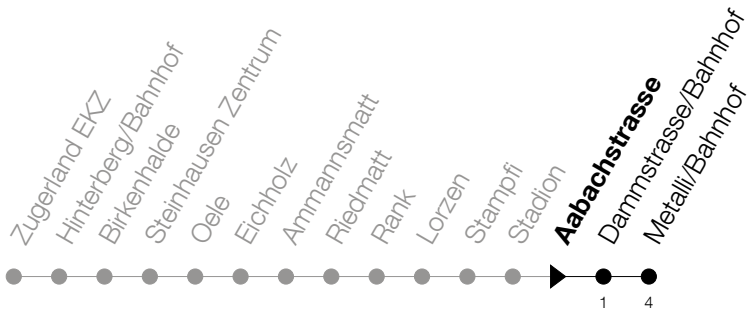

Abfahrtszeiten Haltestelle: **Aabachstrasse**

Gültig von 13.12.2020 bis 11.12.2021

h	Montag - Freitag	Samstag	Sonntag
6	37 52		52 [Ⓐ]
7	07 22 37 52		22 [Ⓐ] 52 [Ⓐ]
8	07 22 37 52		22 [Ⓐ]
9	07		
10			
11			
12			
13			
14			
15			
16	22 37 52		52 [Ⓐ]
17	07 22 37 52		22 [Ⓐ] 52 [Ⓐ]
18	07 22 37 52		22 [Ⓐ]
19	07 22		

Ⓐ : verkehrt nur am 3. Juni, 1. November und 8. Dezember

Am 25.12./26.12./01.01./02.01./02.04./05.04./13.05./24.05./03.06./01.11./08.12. gilt der Sonntagsfahrplan