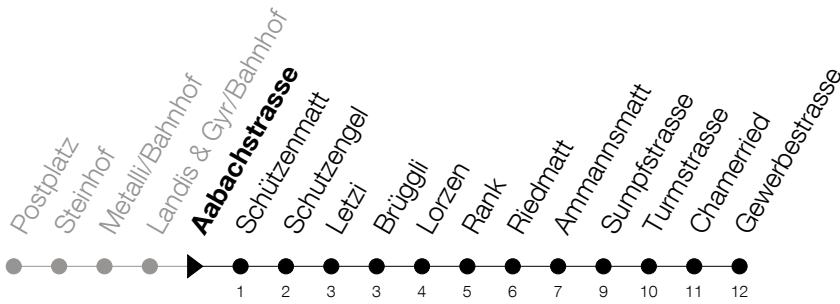

Abfahrtszeiten Haltestelle: **Aabachstrasse**

Gültig von 13.12.2020 bis 11.12.2021

h	Montag - Freitag	Samstag	Sonntag
5	48	48	
6	03 18 33 48	03 18 33 48	
7	03 18 33 48	03 18 33 48	
8	03 18 33 48	03 18 33 48	
9	03 18 33 48	03 18 33 48	
10	03 18 33 48	03 18 33 48	
11	03 18 33 48	03 18 33 48	
12	03 18 33 48	03 18 33 48	
13	03 18 33 48	03 18 33 48	
14	03 18 33 48	03 18 33 48	
15	03 18 33 48	03 18 33 48	
16	03 19 34 49	03 18 33 48	
17	04 19 34 49	03 18 33 48	
18	04 19 34 48		
19	03 18 33 48		

Am 25.12./26.12./01.01./02.01./02.04./05.04./13.05./24.05./03.06./01.11./08.12. gilt der Sonntagsfahrplan