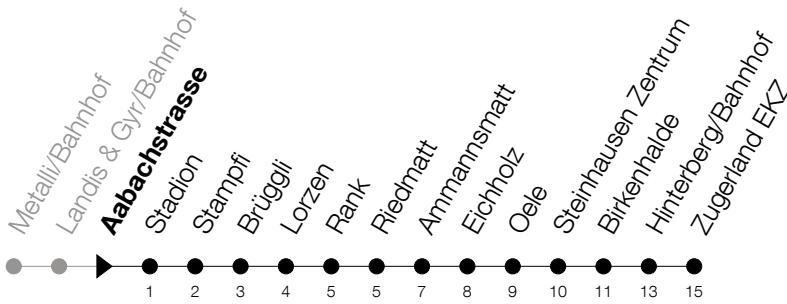

Abfahrtszeiten Haltestelle: **Aabachstrasse**

Gültig von 13.12.2020 bis 11.12.2021

h	Montag - Freitag	Samstag	Sonntag
6	36 51		
7	06 21 36 51		06 <sup>A</sup> 36 <sup>A</sup>
8	06 21 36 51		
9			
10			
11			
12			
13			
14			
15			
16	06 21 36 51		06 <sup>A</sup> 36 <sup>A</sup>
17	06 21 36 51		06 <sup>A</sup> 36 <sup>A</sup>
18	06 21 36 51		06 <sup>A</sup> 36 <sup>A</sup>

<sup>A</sup> : verkehrt nur am 3. Juni, 1. November und 8. Dezember

Am 25.12./26.12./01.01./02.01./02.04./05.04./13.05./24.05./03.06./01.11./08.12. gilt der Sonntagsfahrplan