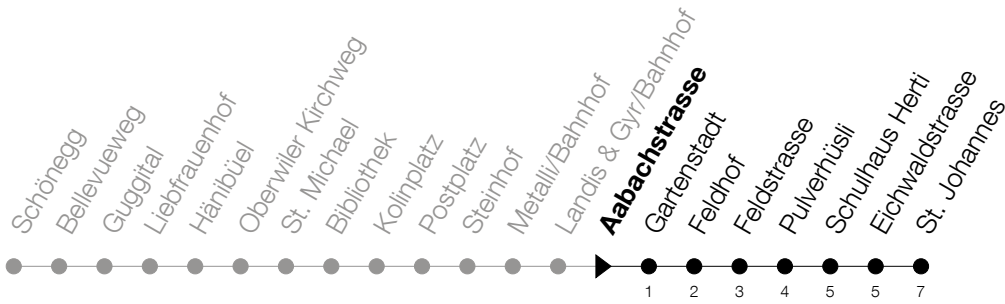

Abfahrtszeiten Haltestelle: **Aabachstrasse**

Gültig von 13.12.2020 bis 11.12.2021

h	Montag - Freitag	Samstag	Sonntag
6	24 39 54	24 39 54	37
7	09 24 39 54	09 24 39 54	07 37
8	09 24 39 54	09 24 39 54	07 37
9	09 24 39 54	09 24 39 54	07 37
10	09 24 39 54	09 24 39 54	07 37
11	09 24 39 54	09 24 39 54	07 37
12	09 24 39 54	09 24 39 54	07 37
13	09 24 39 54	09 24 39 54	07 37
14	09 24 39 54	09 24 39 54	07 37
15	09 24 39 54	09 24 39 54	07 37
16	09 24 39 54	09 24 39 54	07 37
17	09 24 39 54	09 24 39 54	07 37
18	09 24 39 54	09 24 39 54	07 37
19	07 22 37 52	07 22 37 52	07 37
20	07 22 37 52	07 37	07 37
21	07 22 37 52	07 37	07 37
22	07 37	07 37	07 37
23	07 37	07 37	07 37
0	07 39	07 39	07 37

Am 25.12./26.12./01.01./02.01./02.04./05.04./13.05./24.05./03.06./01.11./08.12. gilt der Sonntagsfahrplan