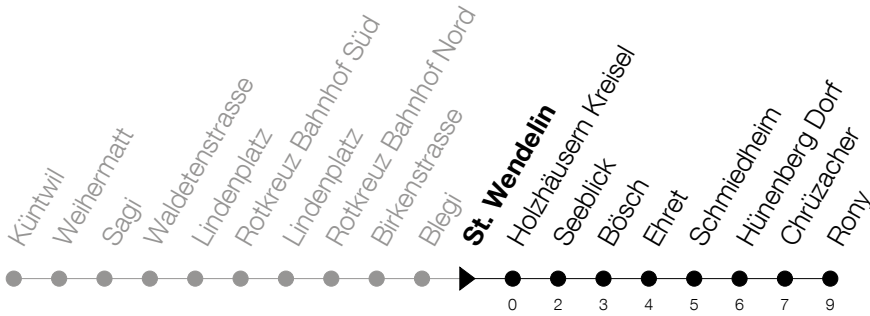

51

Küntwil - Rotkreuz Bhf - Hünenberg Rony

Abfahrtszeiten Haltestelle: **St. Wendelin**

Gültig ab 30.03.2020 bis auf Weiteres

h	Montag - Samstag	Sonntag
6	18	
7	18	
8	18	
9	18	
10	18	
11	18	
12	18	
13	18	
14	18	
15	18	
16	18	
17	18	
18	18	
19	18	
20	18	

Am 10.04./13.04./21.05./01.06./11.06./01.08./15.08./08.12. gilt der Sonntagsfahrplan