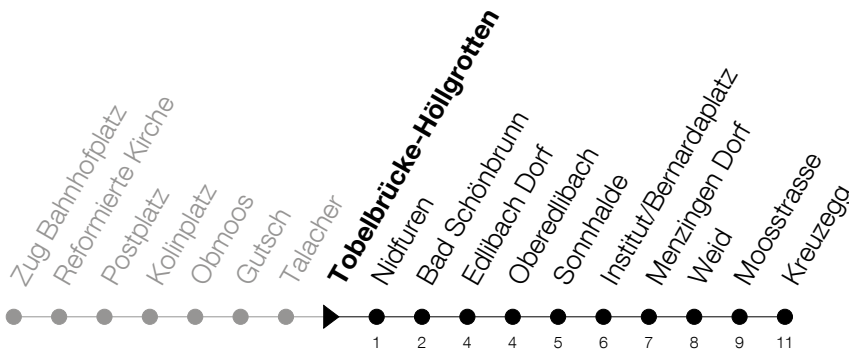

Abfahrtszeiten Haltestelle: **Tobelbrücke-Höllgrotten**

Gültig ab 30.03.2020 bis auf Weiteres

h	Montag - Samstag	Sonntag
6	17 47	17 [Ⓐ] 47
7	17 47	17 47
8	17 47	17 47
9	17 47	17 47
10	17 47	17 47
11	17 47	17 47
12	17 47	17 47
13	17 47	17 47
14	17 47	17 47
15	17 47	17 47
16	17 47	17 47
17	17 47	17 47
18	17 47	17 47
19	17 47	17 47
20	17 47	17 47
21	17 47	17 47
22	17 47	17 47
23	17 47	17 47
0	17	17

Ⓐ : verkehrt nur am 11. Juni und 8. Dezember

Am 10.04./13.04./21.05./01.06./11.06./01.08./15.08./08.12. gilt der Sonntagsfahrplan